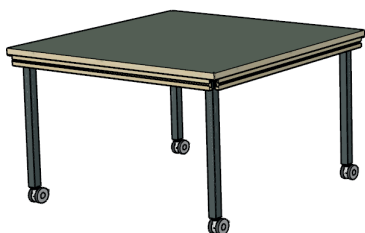

ROOMY MULTIBORD

Fra gruppebord til First LEGO League konkurrence bord

Roomy Multibord, gruppe-bord

Arbejdsområde på 120 x 120 cm, hvilket giver god arbejdsplads op til 8 elever. Højde 75 cm.

Roomy Multibord, med bandesæt

Tilføj bandesæt til gruppebordet og I har nu et halvt "First LEGO League bord", perfekt til træning med LEGO robotter, Bee-bots og andre teknologier.

Roomy Multibord, Konkurrencebord

Sæt to Roomy Multiborde sammen og i opnår det officielle mål til et "First LEGO League" konkurrencebord. Montagetid, 1 person ca. 5 minutter.

Rillepanel

Hele vejen rundt om Multibordet er der rillepanel som kan bruges til at hænge forskellige ting fast på. Fx kasser med LEGO hvis man er igang med byggeprocessen.

Banderne

På oversiden af banderne er der huller, der passer til LEGO teknik klodser. I kan bygge fra bande til bande eller lave snoretræk, kun fantasien sætter grænserne.