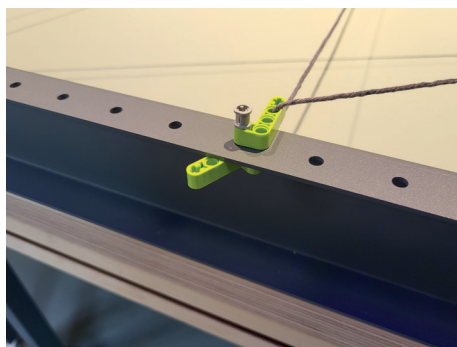

ROOMY MULTIBORD

Fra gruppebord til First LEGO League konkurrence bord

Roomy Multibord, gruppe-bord

Arbejdsområde på 120 x 120 cm, hvilket giver god arbejdsplads op til 8 elever. Højde 75 cm.

Roomy Multibord, med bandesæt

Tilføj bandesæt til gruppebordet og I har nu et halvt "First LEGO League bord", perfekt til træning med LEGO robotter, Bee-bots og andre teknologier.

Roomy Multibord, Konkurrencebord

Sæt to Roomy Multiborde sammen og i opnår det officielle mål til et "First LEGO League" konkurrencebord. Montagetid, 1 person ca. 5 minutter.

Rillepanel

Hele vejen rundt om Multibordet er der rillepanel som kan bruges til at hænge forskellige ting fast på. Fx kasser med LEGO hvis man er igang med byggeprocessen.

Banderne

På oversiden af banderne er der huller, der passer til LEGO teknik klodser. I kan bygge fra bande til bande eller lave snoretræk, kun fantasien sætter grænserne.

Eventarm

Monter eventarmen, hvorpå der kan tilkøbes forskelligt AV-udstyr. Sæt fx. lys på, eller hvad med at optage jeres arbejde med en smartphone?

Eventarm

Sæt begge eventarme på samme side og hæng en greenscreen baggrund op og i har nu et stop/motion setup.