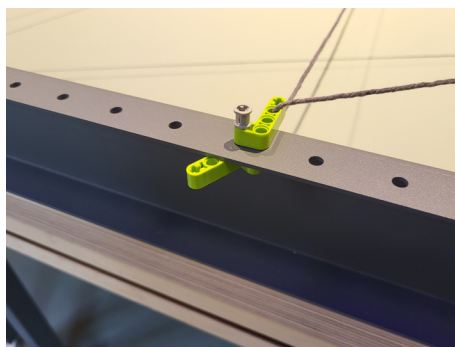

ROOMY MULTIBORD

Fra gruppebord til First LEGO League konkurrence bord

Roomy Multibord, gruppe-bord

Arbejdsområde på 120 x 120 cm, hvilket giver god arbejdsplads op til 8 elever. Højde 75 cm.

Roomy Multibord, med bandesæt

Tilføj bandesæt til gruppebordet og I har nu et halvt "First LEGO League bord", perfekt til træning med LEGO robotter, Bee-bots og andre teknologier.

Roomy Multibord, Konkurrencebord

Sæt to Roomy Multiborde sammen og i opnår det officielle mål til et "First LEGO League" konkurrencebord. Montagetid, 1 person ca. 5 minutter.

Rillepanel

Hele vejen rundt om Multibordet er der rillepanel som kan bruges til at hænge forskellige ting fast på. Fx kasser med LEGO hvis man er igang med byggeprocessen.

Banderne

På oversiden af banderne er der huller, der passer til LEGO teknik klodser. I kan bygge fra bande til bande eller lave snoretræk, kun fantasien sætter grænserne.

Eventarm

Monter eventarmen, hvorpå der kan tilkøbes forskelligt AV-udstyr. Sæt fx. lys på, eller hvad med at optage jeres arbejde med en smartphone?

Eventarm

Sæt begge eventarme på samme side og hæng en greenscreen baggrund op og i har nu et stop/motion setup.