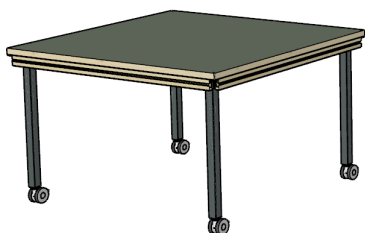

ROOMY MULTIBORD

Fra gruppebord til First LEGO League konkurrence bord

Roomy Multibord, gruppe-bord

Arbejdsområde på 120 x 120 cm, hvilket giver god arbejdsplads op til 8 elever. Højde 75 cm.

Roomy Multibord, med bandesæt

Tilføj bandesæt til gruppebordet og I har nu et halvt "First LEGO League bord", perfekt til træning med LEGO robotter, Bee-bots og andre teknologier.

Roomy Multibord, Konkurrencebord

Sæt to Roomy Multiborde sammen og i opnår det officielle mål til et "First LEGO League" konkurrencebord. Montagetid, 1 person ca. 5 minutter.

Rillepanel

Hele vejen rundt om Multibordet er der rillepanel som kan bruges til at hænge forskellige ting fast på. Fx kasser med LEGO hvis man er igang med byggeprocessen.

Banderne

På oversiden af banderne er der huller, der passer til LEGO teknik klodser. I kan bygge fra bande til bande eller lave snoretræk, kun fantasien sætter grænserne.