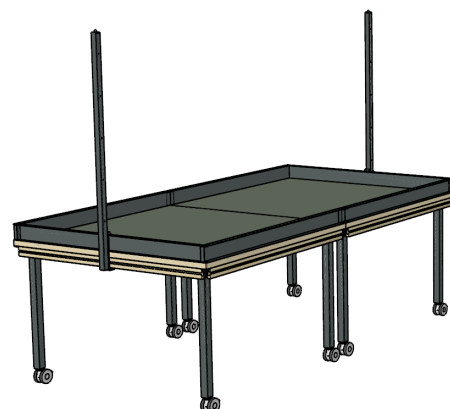

ROOMY MULTIBORD

Fra gruppebord til First LEGO League konkurrence bord

Roomy Multibord, gruppe-bord

Arbejdsområde på 120 x 120 cm, hvilket giver god arbejdsplads op til 8 elever. Højde 75 cm.

Roomy Multibord, med bandesæt

Tilføj bandesæt til gruppebordet og I har nu et halvt "First LEGO League bord", perfekt til træning med LEGO robotter, Bee-bots og andre teknologier.

Roomy Multibord, Konkurrencebord

Sæt to Roomy Multiborde sammen og i opnår det officielle mål til et "First LEGO League" konkurrencebord. Montagetid, 1 person ca. 5 minutter.

Rillepanel

Hele vejen rundt om Multibordet er der rillepanel som kan bruges til at hænge forskellige ting fast på. Fx kasser med LEGO hvis man er igang med byggeprocessen.

Banderne

På oversiden af banderne er der huller, der passer til LEGO teknik klodser. I kan bygge fra bande til bande eller lave snoretræk, kun fantasien sætter grænserne.