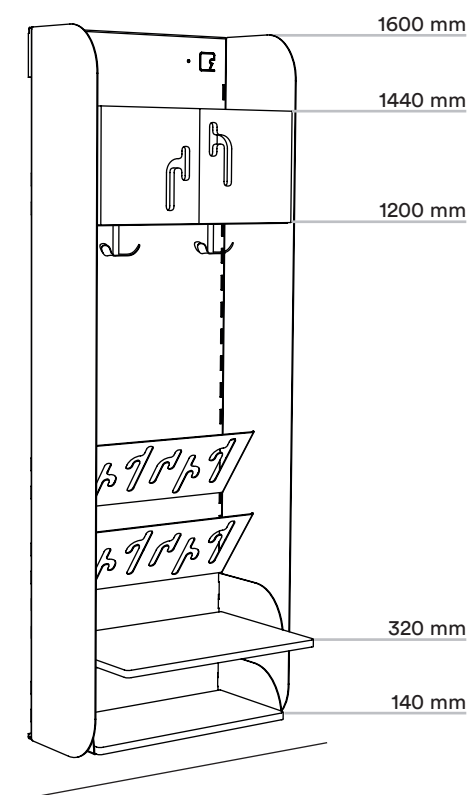

# Roomy Storage

## Produktblad

Mål efter anbefalet ophængshøjde på 100 mm over gulv.

Ydre mål: H1500 B500 D265

## Fakta

Roomy Storage er et fleksibelt opbevaringssystem, der sammen med de mange tilbehørsmuligheder, gør det muligt at udnytte hver eneste kvadratcentimeter optimalt.

Systemet består af en fast bagplade, som både kan fås som en vægmonteret - og en fritstående løsning. Alt efter behov og ønske kan du bestykke bagpladen med forskellige hylder, kroge mm, som nemt sættes på plads i bagpladen.