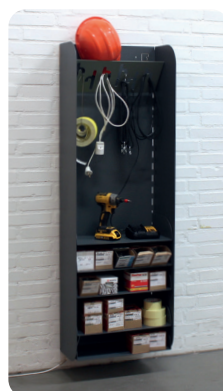

Brug Roomy Storage til...

... og meget mere